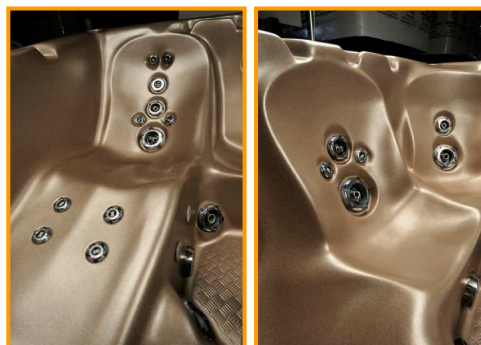

## Modello 720x

Dimensioni	203 x 224 x 97 cm – 6/7 postazioni
Capienza d'acqua	1268 Litri
Peso a secco / piena	306 kg / 1574 kg
Numero Getti	33 differenti getti, tutti intercambiabili e rotanti
Personalizzazione dei Getti	Da 34 a 126 ugelli per la massima personalizzazione del massaggio
Circuito di Filtrazione	Hush Pump® pompa dedicata a ricircolo e filtrazione: potente, silenziosa, a consumi ridotti
Controllo automatico	Pannello di controllo automatico: efficienza energetica e semplicità
Massaggio plantare	Reflex Foot Massage di serie
Riscaldatore	3 KW (1,5 KW in ordine speciale)
Pompe idromassaggio	2 Potenti pompe idromassaggio da 3,5 HP + 2,5 HP
Impianto di Illuminazione	di serie (predisposto per optional cromoterapia)
Copertura termica	Copertura termica di serie per una coibentazione totale
Massimo assorbimento	4,1 KW (2,6 kW se con riscaldatore da 1,5 kW)
Garanzia	10 anni su vasca, struttura, rivestimento
	2 anni su riscaldatore, pompe, copertura, pannello di controllo

### Colori vasca